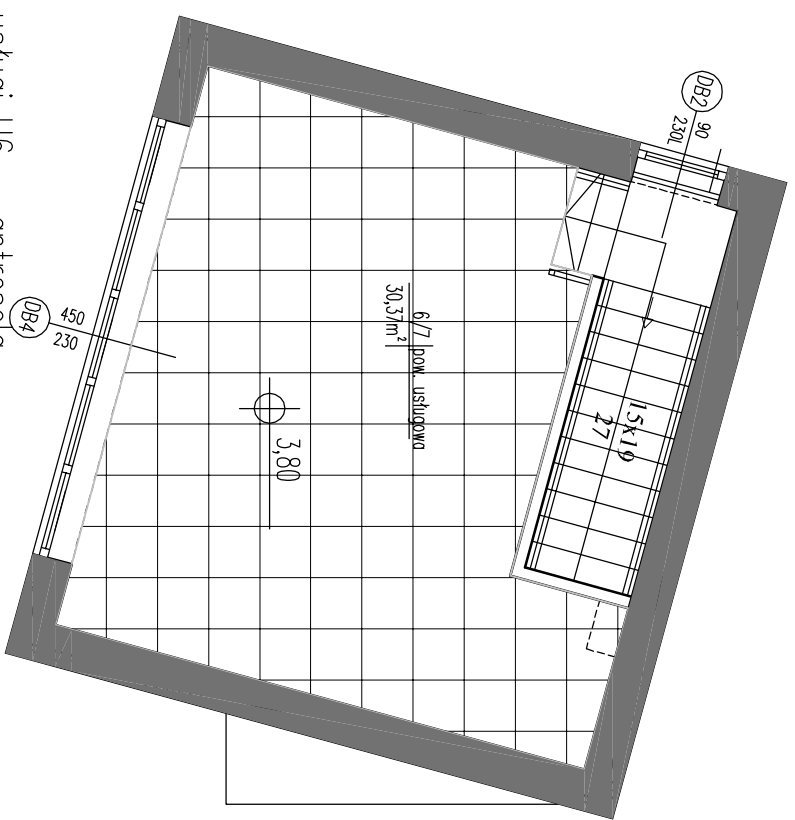

ustugi U6 – parter

ustugi U6 – antresola

SKALA 1:75	
LOKAL USŁUGOWY U6	skala 1:75
BUDYNEK NR 5	
PARTER : 1 PIĘTRO	
NR LOKALU: 17	
POWIERZCHNIA: 71,78m ²	